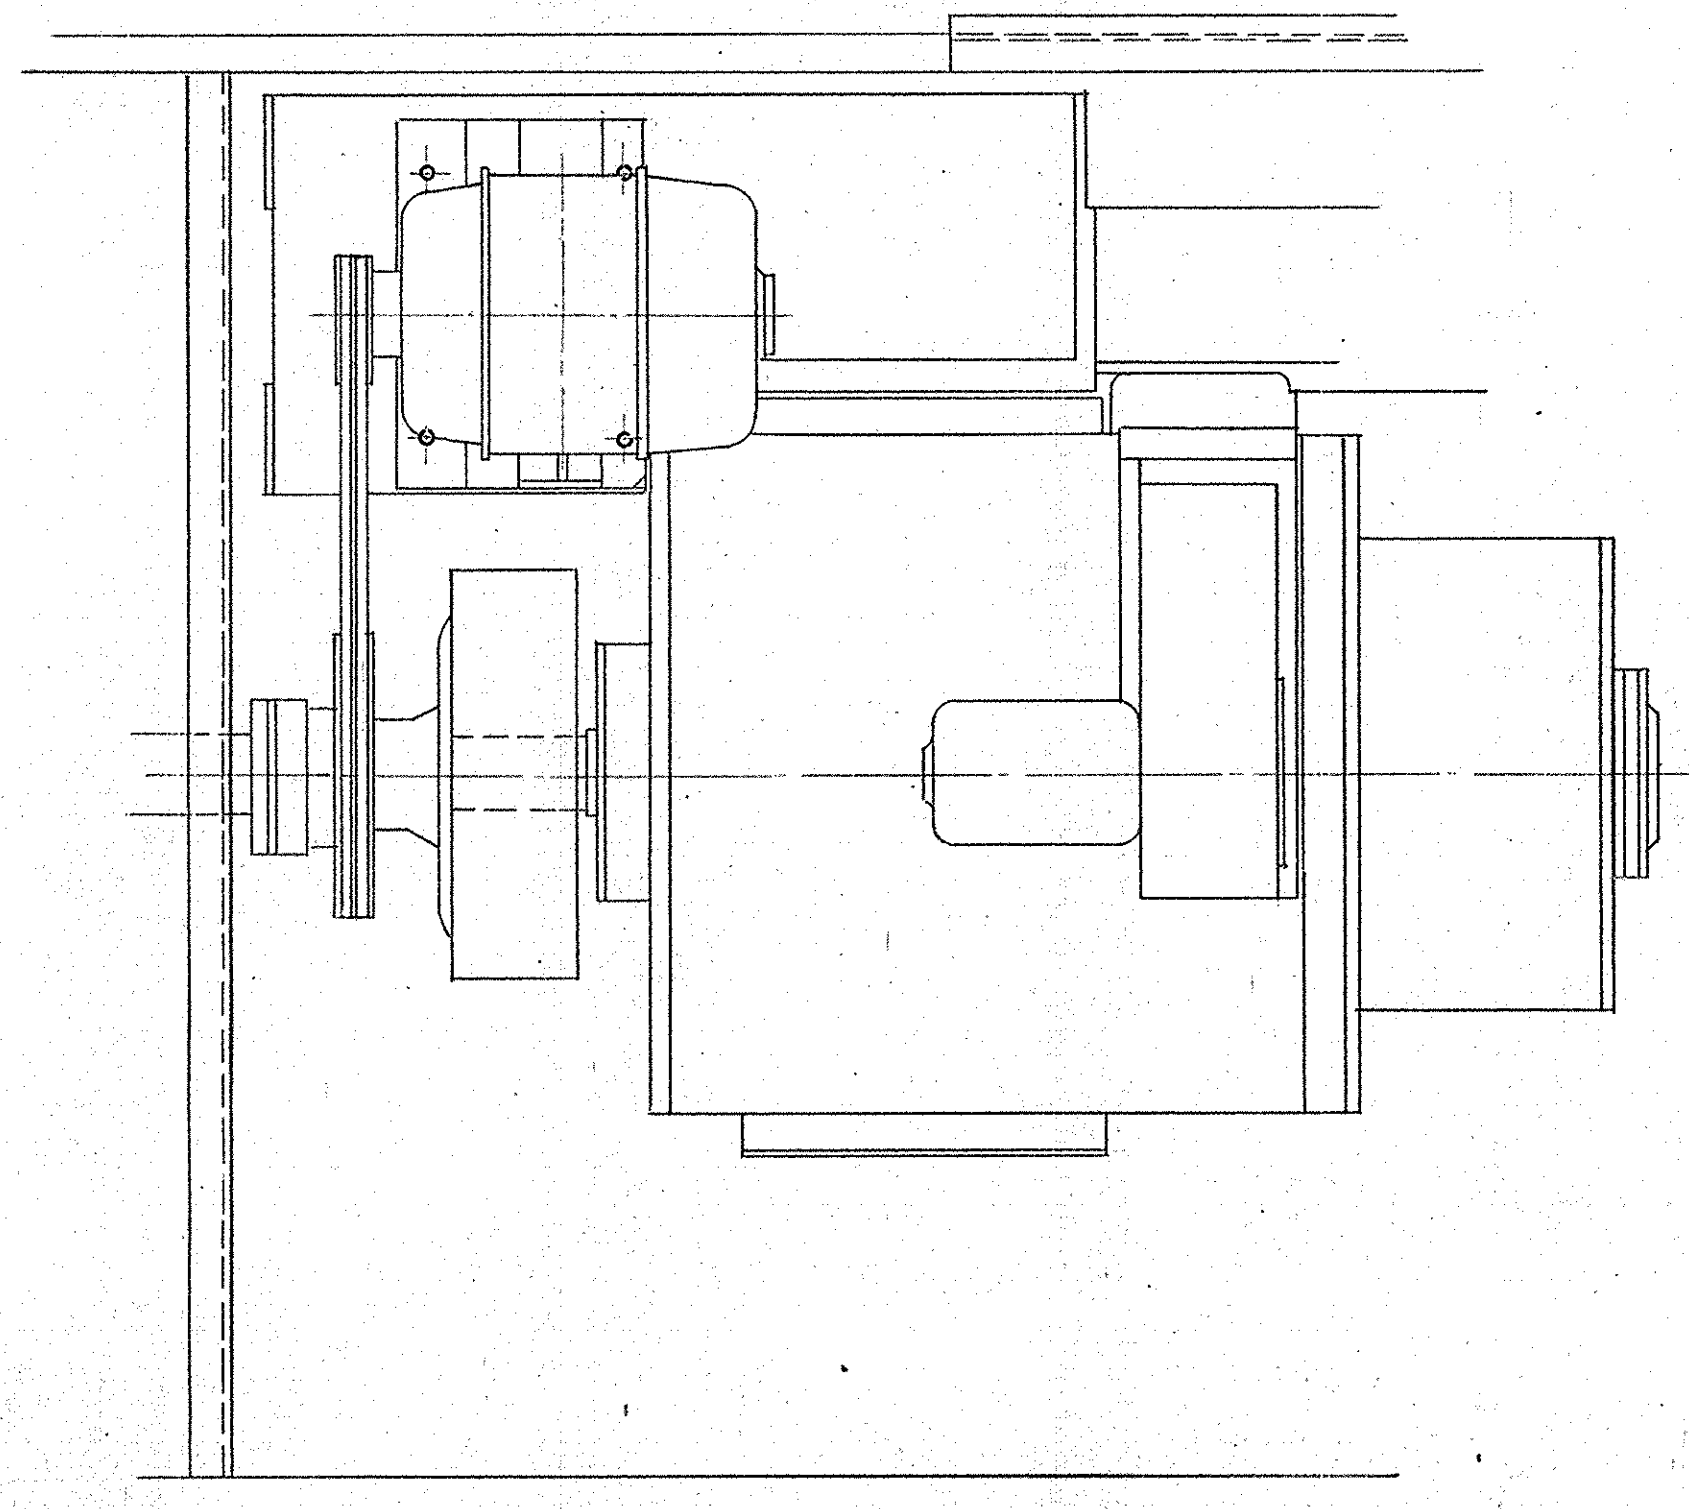

*fladjern 100x25x280
påsvæjses ved montagen*

Kileremme 17x10,5x2294 super Reflex.

Konsol for ladedynamo tegn. 307L-27.281

Kileremskive 309L27.282 a

					5				
					4				
					3				
					2				
					1				
Stk.	Betegnelse			Pos.	Materiale kvalitet	Model nr. eller materiale størrelse	rå Vægt/stk.	færdig	
Tegn. <i>REI</i>	Rev.	Afd. <i>IL</i>	Målestok: <i>1:10</i>						
Kalk.	Norm.	Dato <i>13-8-65</i>							
Dato	Retfelse			Indeks	FRICHS				
Anvendelse					Stykliste nr.				
<i>MT 151-152</i>									
Tegningens benævnelse					Tegningens nummer				
<i>Arr. af ladedynamo</i>					<i>307L-27.280</i>				
					Indeks:				